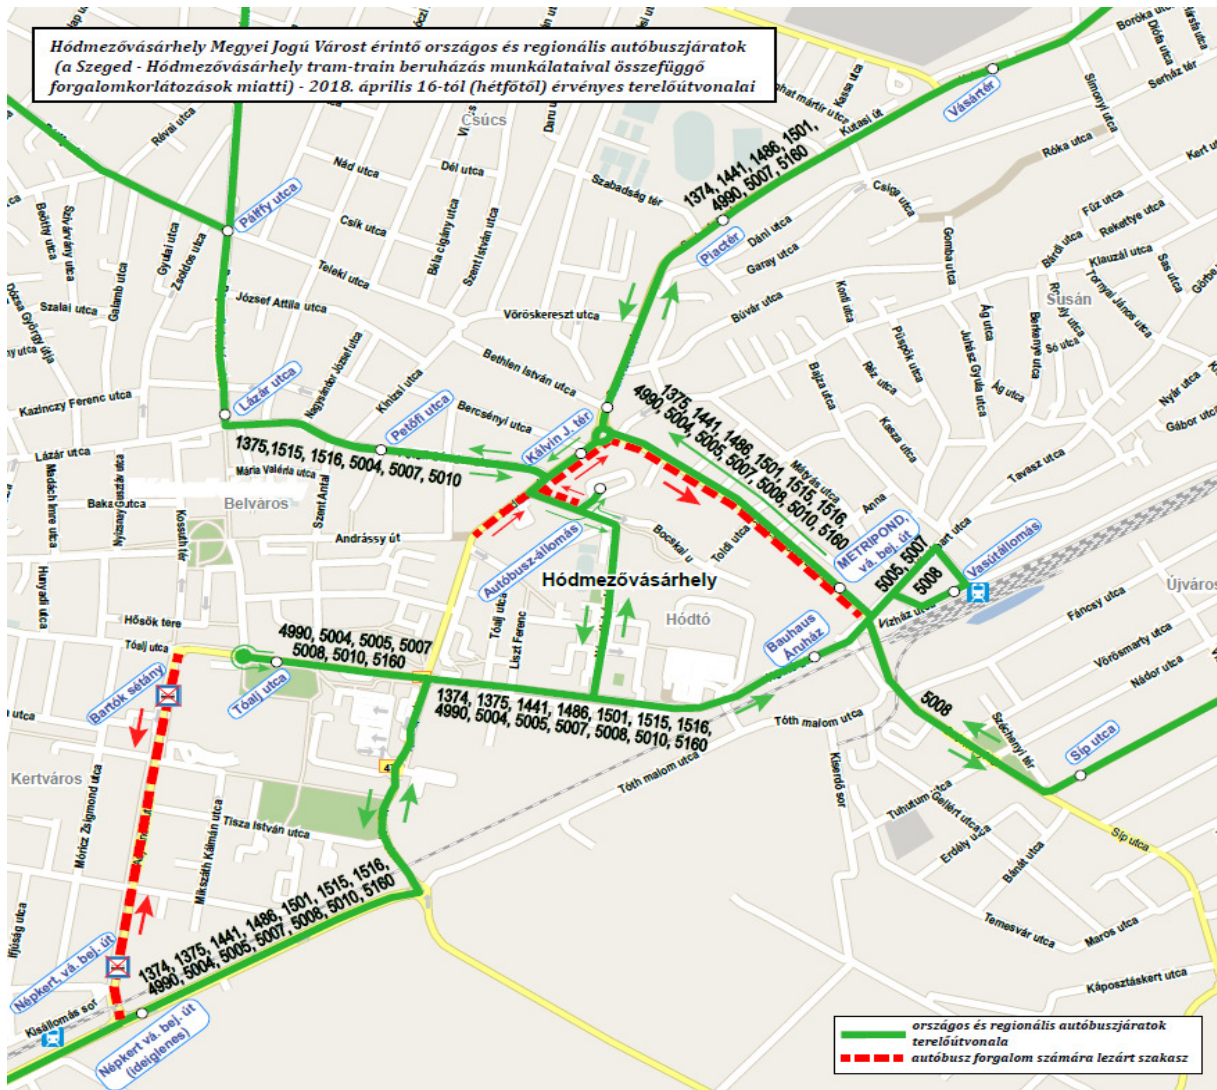

## MENETRENDI ÉRTESETÉS

A DAKK Dél-alföldi Közlekedési Központ Zrt. a Szeged – Hódmezővásárhely tram-train beruházás kivitelezési munkálataival összefüggő forgalmkorlátozások (Bajcsy-Zsilinszky Endre utca és az Andrássy út Kálvin tér és Rózsa utca (Kaszap utca) közötti szakasz egyirányúsítása) miatt 2018. április 10-től (keddtől) életbe lépett ideiglenes menetrend módosításokon felül, a további forgalmkorlátozásokhoz igazodóan **2018. április 16-tól (hétfőtől) az országos és regionális autóbuszközlekedést érintően az alábbiakban részletezett ideiglenes menetrend módosításokat vezet be.**

- Az országos és regionális besorolású autóbuszjáratok nem érintik az Ady Endre utat, helyette a 47 sz. főút – Kaszap utca – Hódtó utca terelőútvonalon közlekednek.
- Hódmezővásárhely, Népkert, vá. bej. út. megállóhely áthelyezésre kerül a 47 sz. főút mellé, a vonatpótló autóbuszjáratok által használt ideiglenes megállóhelyre.
- A regionális besorolású autóbuszjáratok a Bartók sétány megállóhelyet nem érintik, míg a Tóalj u. megállóhelyet a Hódtó utcai körforgalom felőli betéréssel szolgálják ki.
- Az országos (távolsági) besorolású autóbuszjáratok a forgalmkorlátozás ideje alatt nem érintik a Tóalj u. megállóhelyet, a járatok Hódmezővásárhely, autóbusz-állomás kiszolgálásával közlekednek.