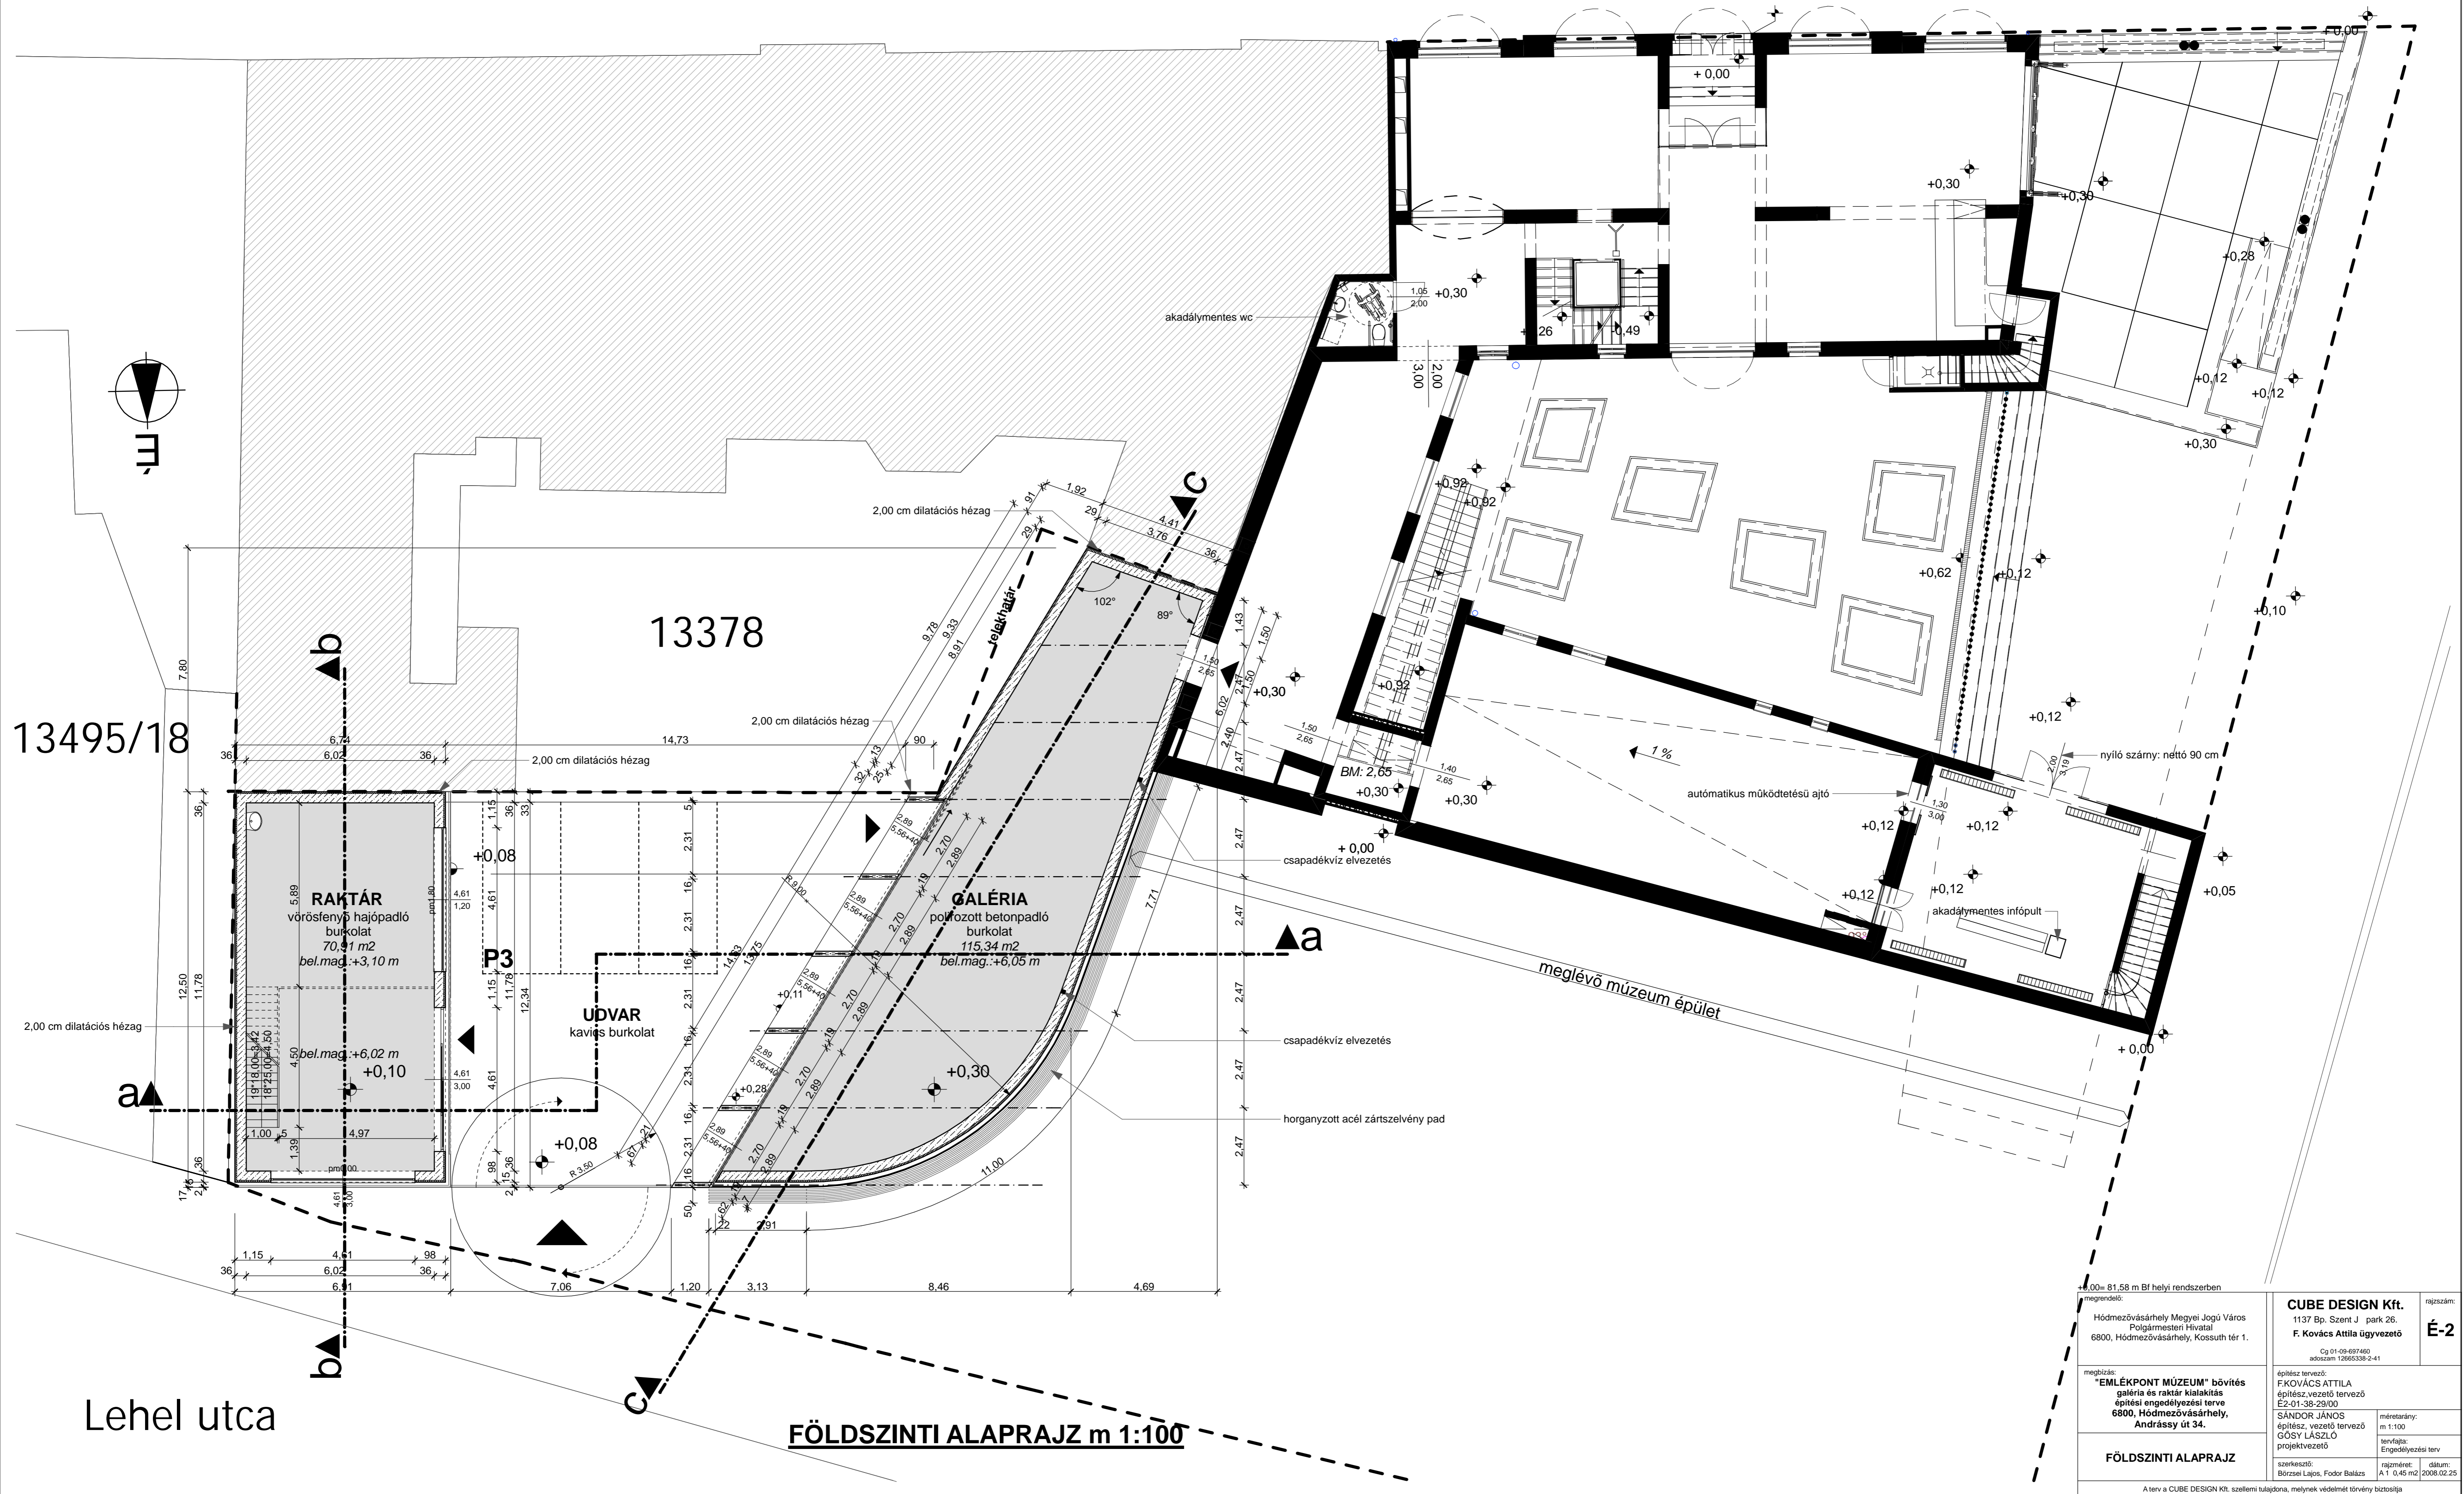

13431/6

13495/18

13378

Lehel utca

FÖLDSZINTI ALAPRAJZ m 1:100

megnevezés: Hódmezővásárhely Megyei Jogú Város Polgármesteri Hivatal 6800, Hódmezővásárhely, Kossuth tér 1.		CUBE DESIGN Kft. 1137 Bp. Szeml. J. park. 26. F. Kovács Attila ügyvezető		rajtszám: É-2
megbízás: "EMLEKPONT MÚZEUM" bővítés galéria és raktár kialakítás építési engedélyezési terve 6800, Hódmezővásárhely, Andrássy út 34.		építész tervező: F. KOVÁCS ATTILA építész vezető tervező É2-01-38-29/00 SÁNDOR JÁNOS építész, vezető tervező GÓSY LÁSZLO projektvezető		méretarány: m 1:100 tervlejtő: Engedélyezési terv
FÖLDSZINTI ALAPRAJZ		szerezés: Börzsei Lajos, Fodor Balázs		rajtméret: A1 0,45 m2 datum: 2008.02.25
A terv a CUBE DESIGN Kft. szellemi tulajdona, melynek védelmét törvény biztosítja				